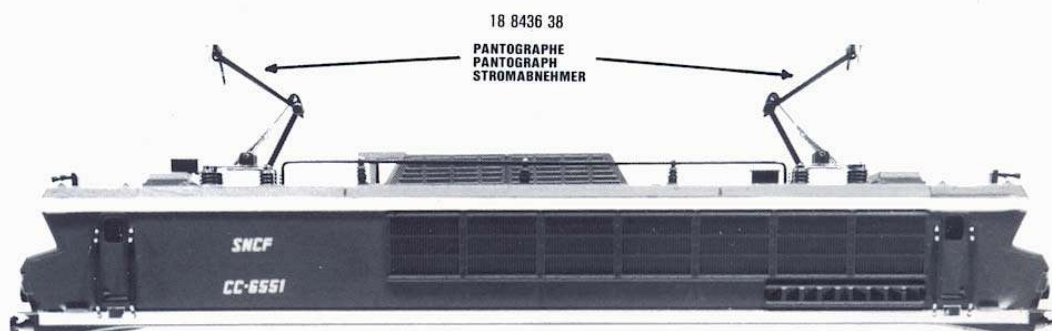

CC 6551 MAURIENNE S N C F
CO - CO 6551 MAURIENNE S N C F
CC 6551 FRANZOSISCHE STAATSBahn

8440

18 8436 38
PANTOGRAPHE
PANTOGRAPH
STROMABNEHMER

CARROSSERIE
BODY
KAROSSERIE
18 8440 31

CHASSIS
CHASSIS
GESTELL
18 8436 25