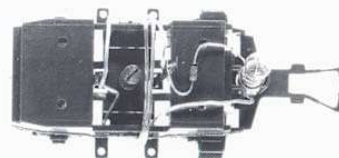

BB 67407 SNCF

BO-BO 67407 SNCF

BB 67407 Französische staatsbahn

8539

TOIT - CARROSSERIE
BODY
KAROSSERIE

18 8539 31

BOGIE MOTEUR (avec éclairage)
MOTOR BOGIE (with light)
TRIEBRDREHGESTELL

18 8539 12

MOTEUR
MOTOR
MOTOREN

18 8265 24

BOGIE PRISE DE COURANT (avec éclairage)
ELECTRIC PICK-UP BOGIE (with light)
STROMABNAHME DREHGESTELL

18 8539 11

ANNEAU ADHERENCE
ADHESION RUBBER RINGS
GUMMILAUFRING

18 5019

PLAQUE LESTAGE
COUNTERWEIGHT
GEWICHT